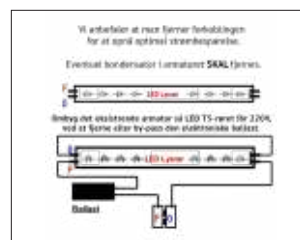

Kampagnen gælder t.o.m d. 31. dec. 2022

LUMINEX A/S • Lundagervej 45A • DK-8723 Løsning • Tlf.: 76 26 67 00 • www.luminex.dk