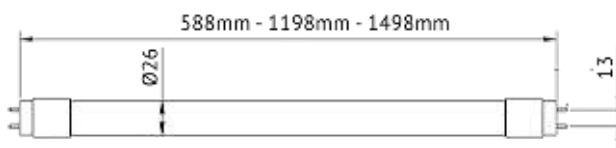

DIMENSIONER OG LYSSTRØM (ca. Lumen/lm)

Varenummer	Længde	Produkt str. ØxL (mm)	Vægt (kg) 25 stk./inkl. embl.	Karton str. LxBxH (cm)	Watt	4000 Kelvin / Lumen Neutral hvid	Vejl. priser ekskl. moms
LED-JL1107	120cm	Ø26 x L1198mm	12,9kg	L125xB22xH22cm	18W	2700lm	-
LED-JL1112	150cm	Ø26 x L1498mm	14,9kg	L156xB22xH22cm	25W	3750lm	-

En afvigelse af tekniske data på +/- 10% kan forekomme. Der tages forbehold for trykfejl.

Vi anbefaler at man fjerner forkoblingen for at opnå optimal strømbesparelse.

Eventuel kondensator i armaturet SKAL fjernes.