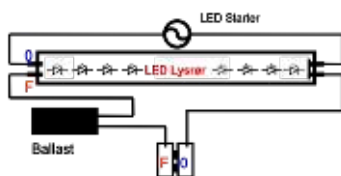

DIMENSIONER OG LYSSTRØM (ca. Lumen/lm)

Varenummer	Længde	Produkt str. ØxL (mm)	Vægt (kg) 25 stk./inkl. embl.	Karton str. LxBxH (cm)	Watt	4000 Kelvin / Lumen Neutral hvid	Vejl. priser ekskl. moms
LED-JL1107	120cm	Ø26 x L1198mm	12,9kg	L125xB22xH22cm	18W	2700lm	-
LED-JL1112	150cm	Ø26 x L1498mm	14,9kg	L156xB22xH22cm	25W	3750lm	-

En afvigelse af tekniske data på +/- 10% kan forekomme. Der tages forbehold for trykfejl.

Vi anbefaler at man fjerner forkoblingen for at opnå optimal strømbesparelse.

Eventuel kondensator i armaturet SKAL fjernes.